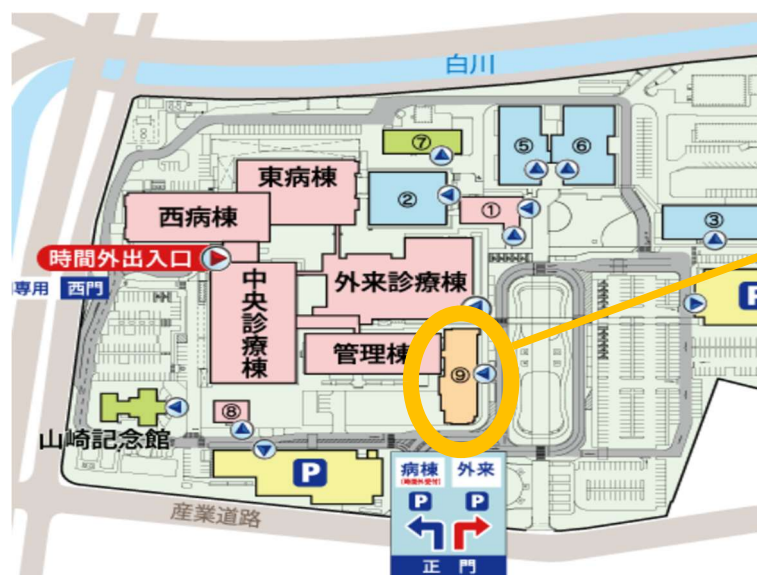

第 44 回熊本 CT 研究会の会場および駐車場について

3月15日に開催予定の第44回熊本CT研究会の会場は、熊本大学病院内に新設されましたくすのきテラス3階（大会議場）となっております。

参加される皆様におかれましては、下図を参考にしていただきまして、ご入場のほどよろしくお願いたします。

なお、駐車場につきましては無料駐車券を準備しておりますので、大学病院内の駐車場に駐車が可能です。

受付時に無料券をお渡しいたします。